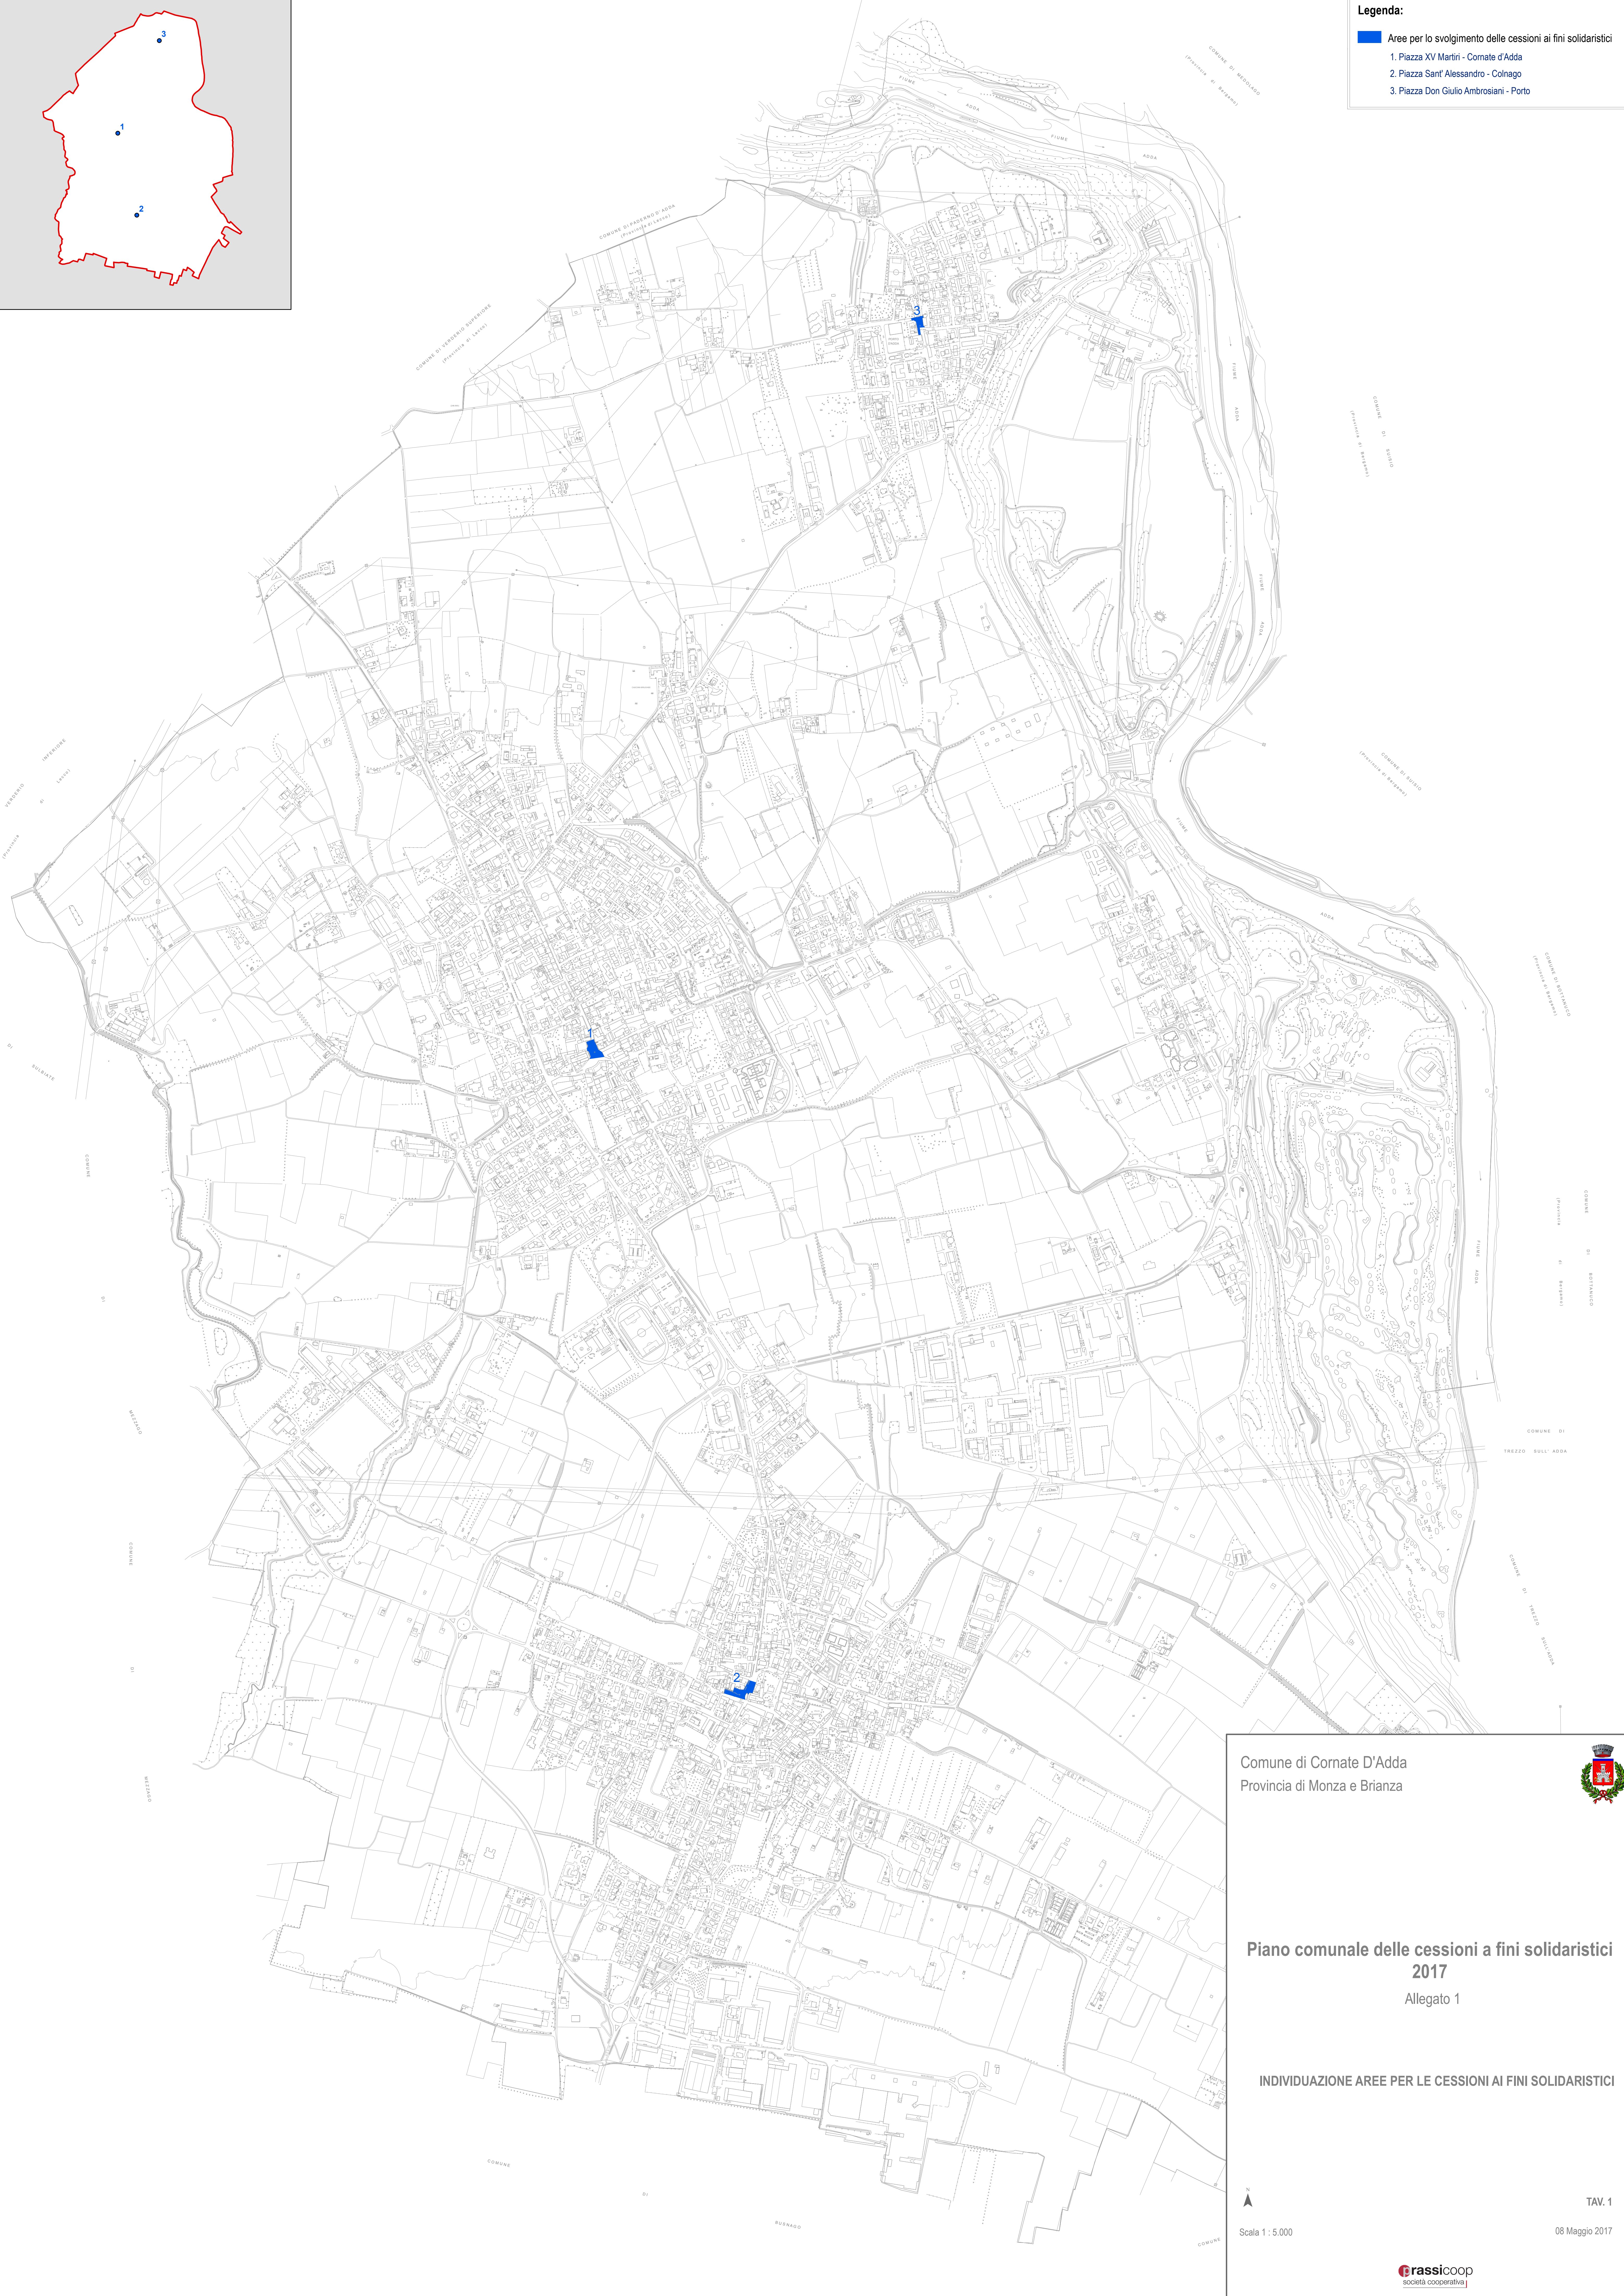

Legenda:

- Aree per lo svolgimento delle cessioni ai fini solidaristici
- 1. Piazza XV Martiri - Cornate d'Adda
- 2. Piazza Sant' Alessandro - Coinago
- 3. Piazza Don Giulio Ambrosiani - Porto

Comune di Cornate D'Adda
Provincia di Monza e Brianza

**Piano comunale delle cessioni a fini solidaristici
2017**
Allegato 1

INDIVIDUAZIONE AREE PER LE CESSIONI AI FINI SOLIDARISTICI

Scala 1 : 5.000

TAV. 1
08 Maggio 2017