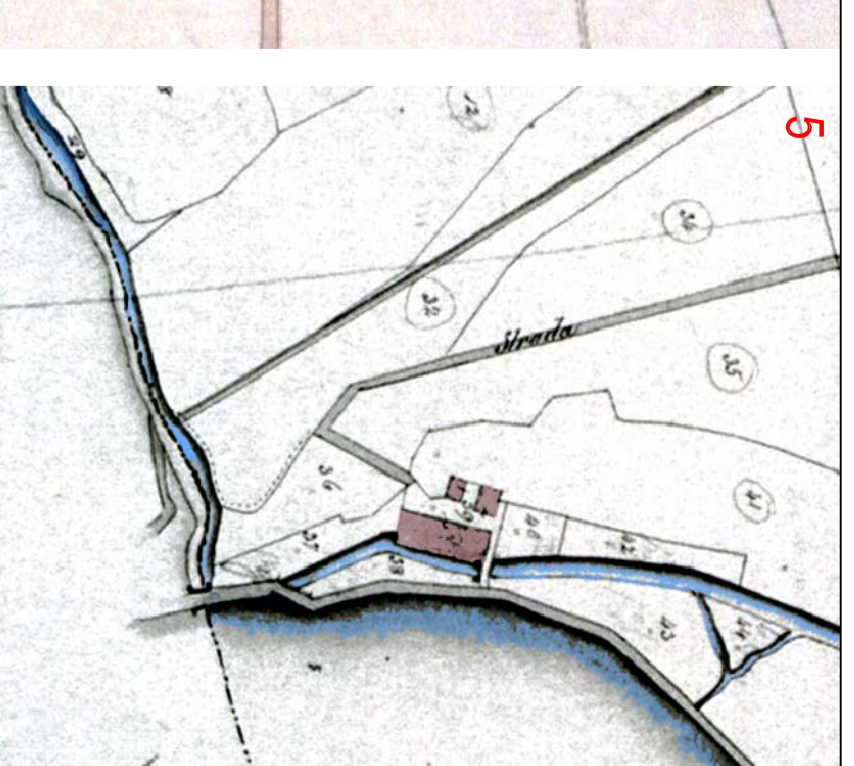

1

2

3

4

5

6

7

8

9

10

11

12

13

14

Arch. GIOVANNI MATTEO MI
Progetto grafico

con:
arch. A. Borghini - Quadro analitico e Piano del Servizio Urbanistico
arch. F. Gobetti - Quadro urbanistico e zonizzazione urbanistica
arch. G. Pini - Quadro urbanistico e zonizzazione urbanistica
arch. G. Pini - Quadro urbanistico e zonizzazione urbanistica
U.S. - Urbanistica e Pianificazione Strategica
Ing. Marco Salazar

UFFICIO DI PIANO
U. di P. n. 1100/1101
G. Borroni, C. Trossello, M. Marzulli, M. Borroni, E. Dalbi Trossello

COMUNE DI CORNATE D'ADDA - Provincia di Monza Brianza
PIANI DI GOVERNO DEL TERRITORIO

DP - DOCUMENTO DI PIANO
DP 1 - QUADRO RICOGNITIVO E PROGRAMMATIVO

CATASTI STORICI - PORTO D'ADDA

SCALA 1:2.500
DATA MARZO 2012
FILE DP.1-09

14.03.2011 Prima emissione
20.09.2011 Adozione
04.11.2012 Pubblicazione
29.03.2012 Approvazione DCC n. 3 del 29.03.2012
Pubblicazione sul BURL

ASSINCO - Fabio Quattrocchi
ASSINCO - ENRICA BIANCHI
ASSINCO - ENRICA BIANCHI

ORDINE DEGLI ARCHITETTI, PIANIFICATORI, PAESAGGISTI E ARCHITETTI DELLA PROVINCIA DI MILANO
MAI GIOVANNI MATTEO MI
UFFICIO DI PIANO
U.S. - Urbanistica e Pianificazione Strategica