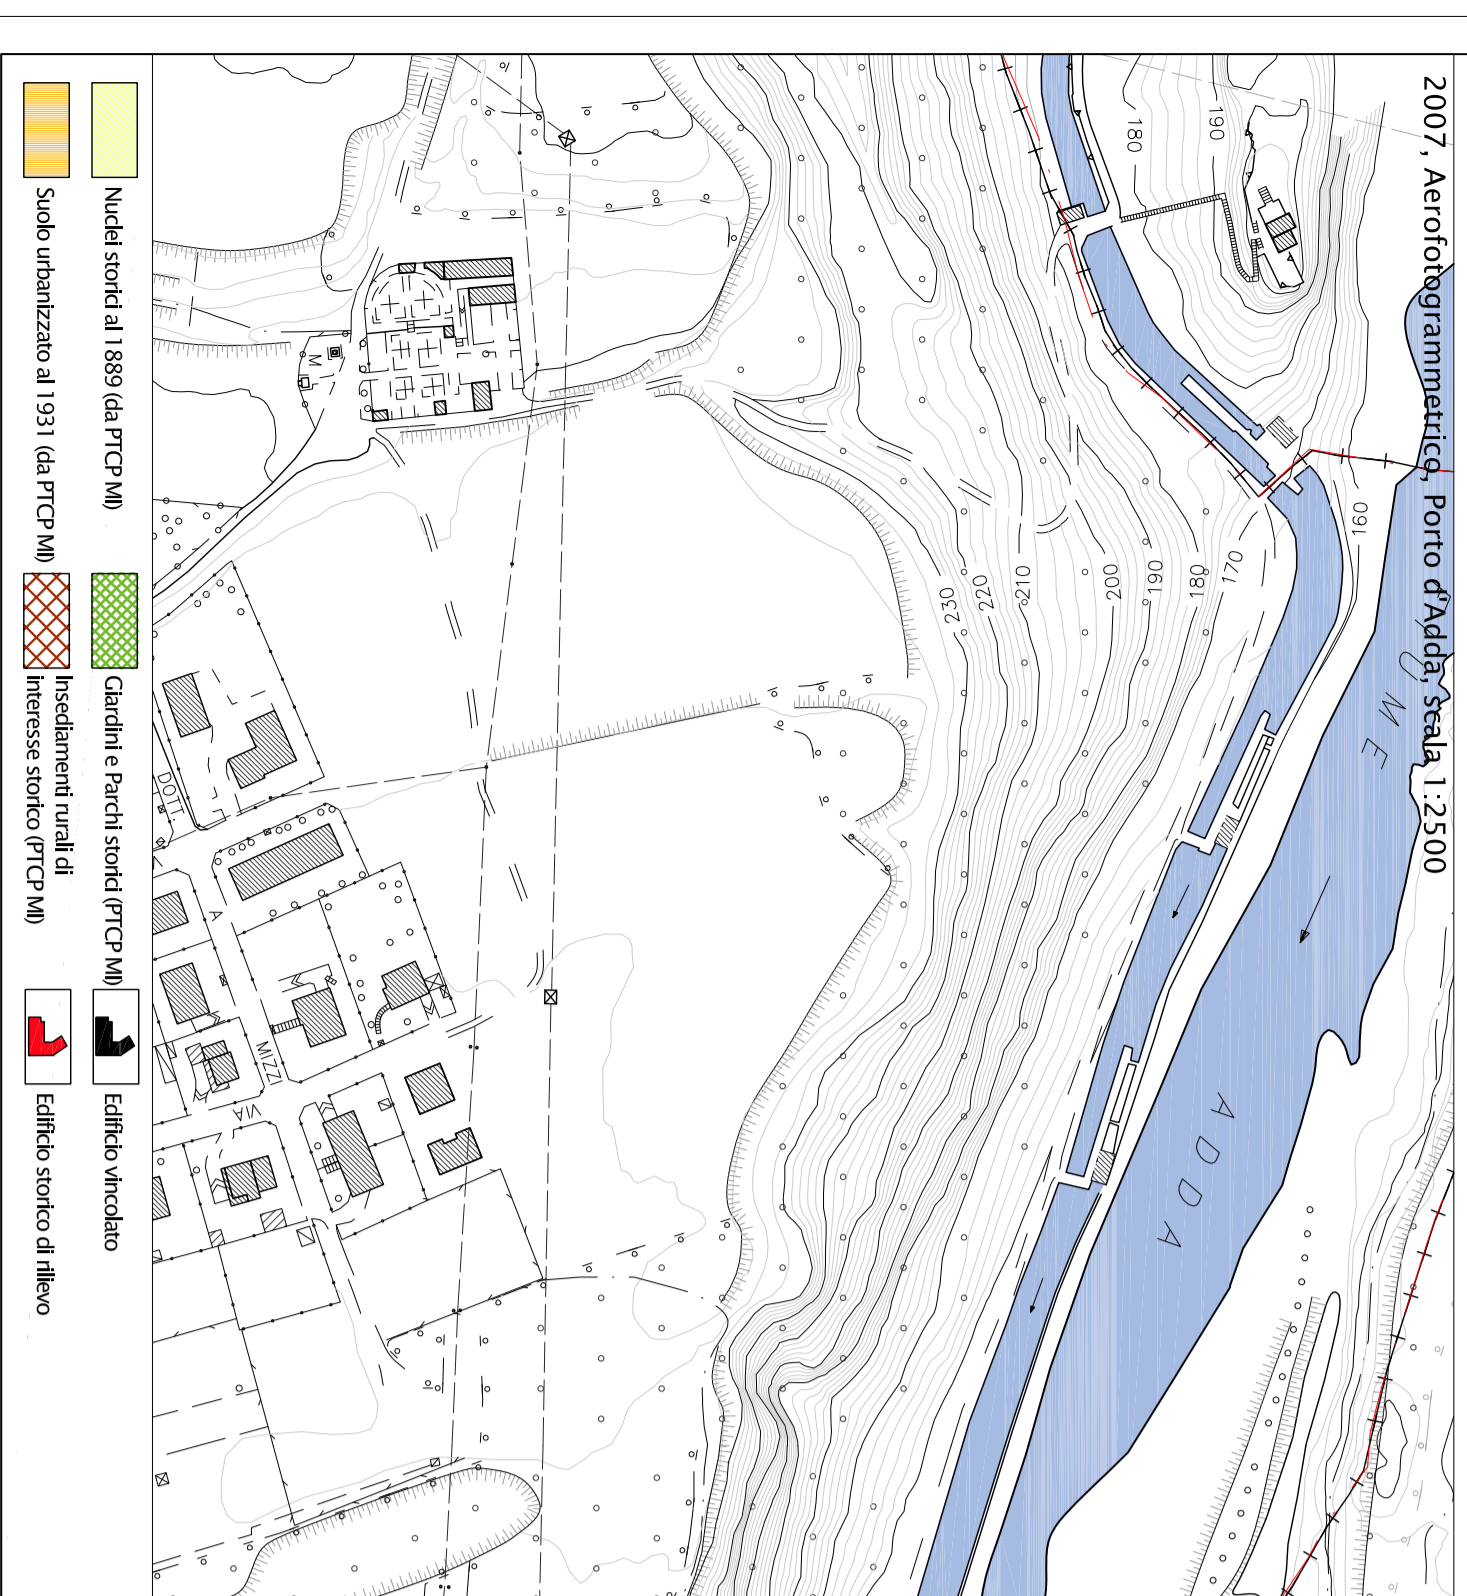

2007, Aerofotogrammetria, Porto d'Adda, scala 1:2500