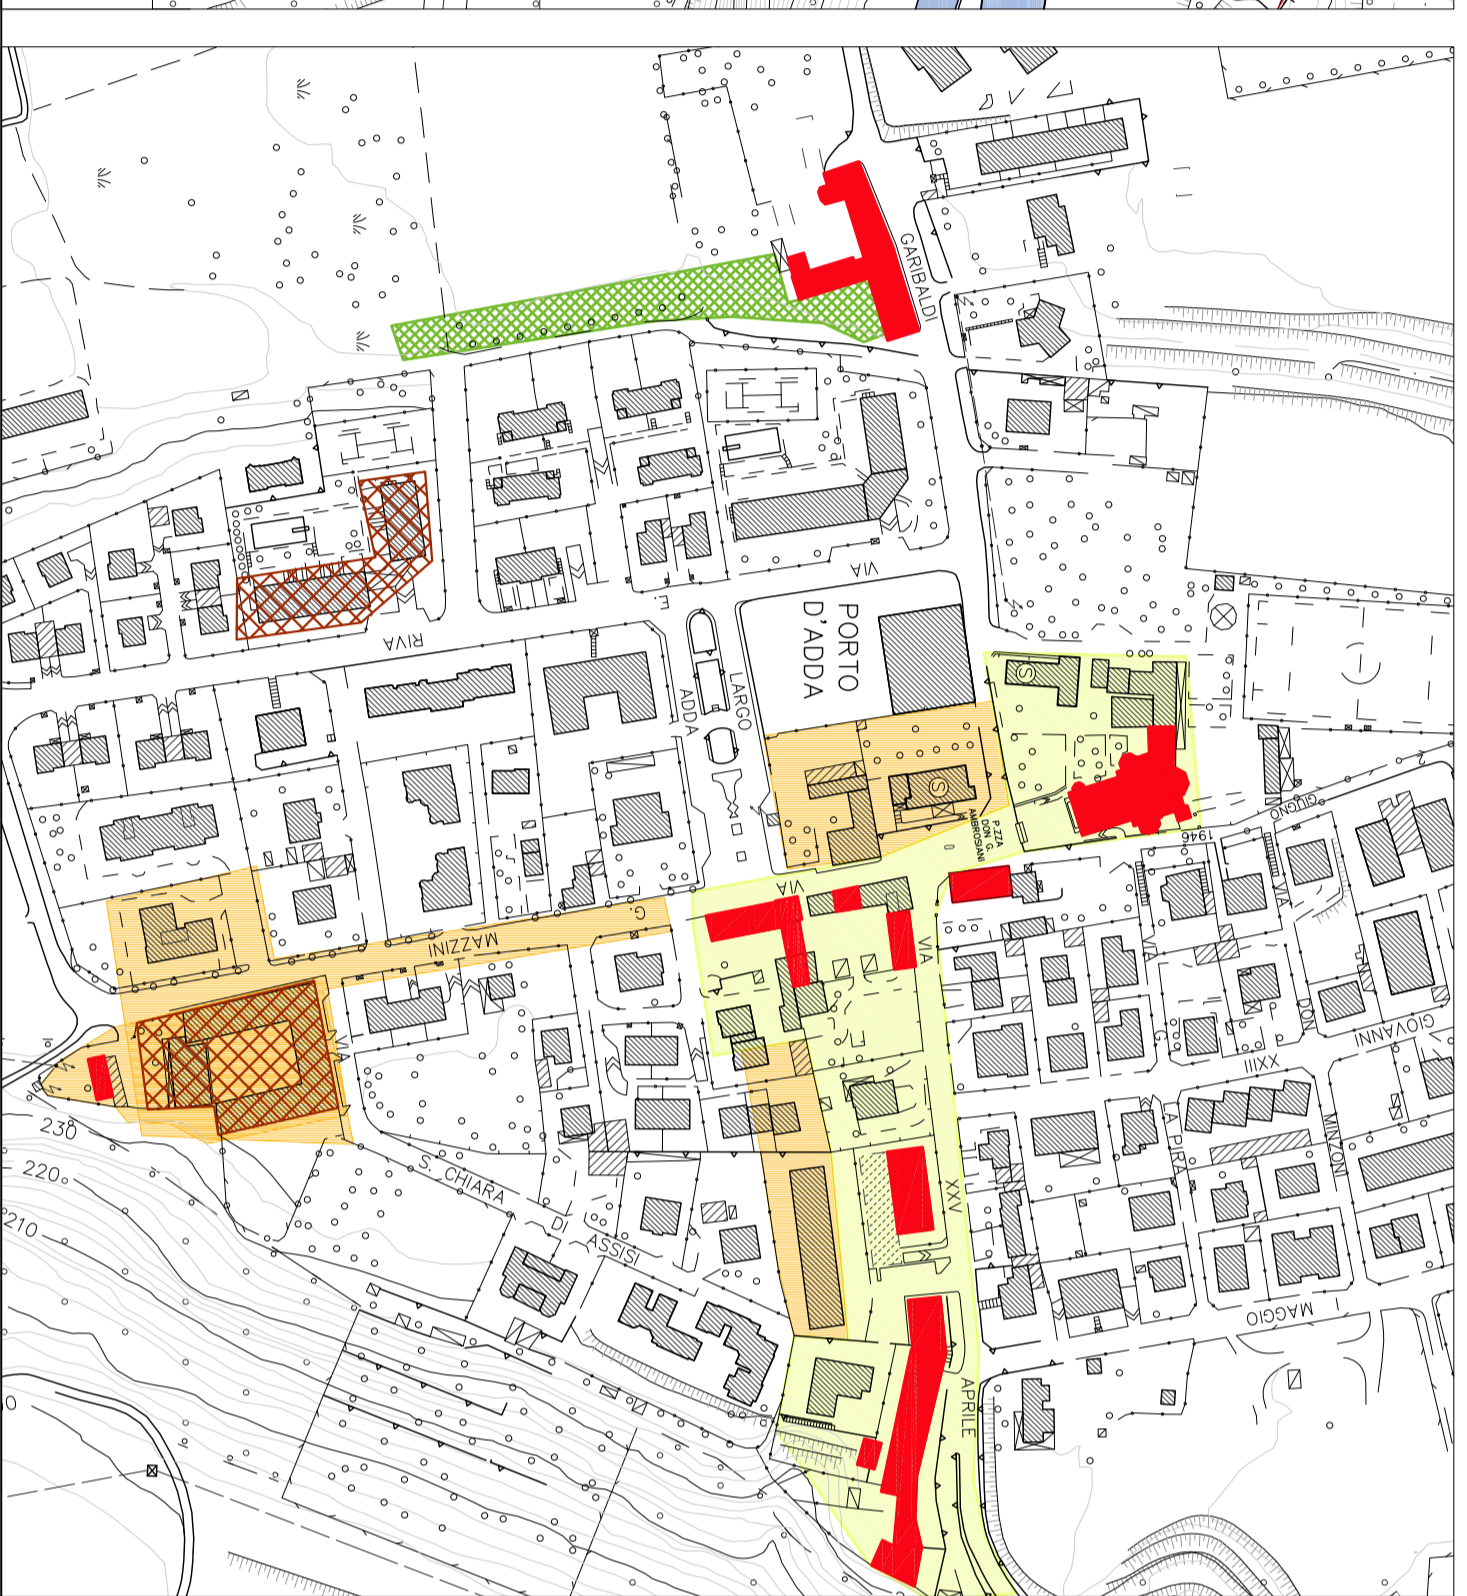

1

2

3

4

5

6

7

8

9

10

11

12

13

14

Arch. GIOVANNI MATTEO MI
Progetto grafico

con:
arch. A. Borghini - Quadro analitico e Piano del Servizio Urbanistico
arch. F. Gobetti - Quadro urbanistico e zonizzazione urbanistica
arch. G. Pini - Quadro urbanistico e zonizzazione urbanistica
arch. G. Pini - Quadro urbanistico e zonizzazione urbanistica
U.S. - Urbanistica e Pianificazione Strategica
Ing. Marco Salazar

UFFICIO DI PIANO
U. di P. n. 1100/1101
G. Borroni, C. Trossello, M. Marzulli, M. Borroni, E. Dalbi Trossello

COMUNE DI CORNATE D'ADDA - Provincia di Monza Brianza
PIANI DI GOVERNO DEL TERRITORIO

DP - DOCUMENTO DI PIANO
DP 1 - QUADRO RICOGNITIVO E PROGRAMMATIVO

CATASTI STORICI - PORTO D'ADDA

SCALA 1:2.500
DATA MARZO 2012
FILE DP.1-09

14.03.2011 Prima emissione
20.09.2011 Adozione
04.11.2012 Pubblicazione
29.03.2012 Approvazione DCC n. 3 del 29.03.2012
Pubblicazione sul BURL

ASSINCO - Fabio Quattrocchi
ASSINCO - ENRICA BIANCHI
ASSINCO - ENRICA BIANCHI

ORDINE DEGLI ARCHITETTI, PIANIFICATORI, PAESAGGISTI E ARCHITETTI DELLA PROVINCIA DI MILANO
MAI GIOVANNI MATTEO MI
UFFICIO DI PIANO
U.S. - Urbanistica e Pianificazione Strategica