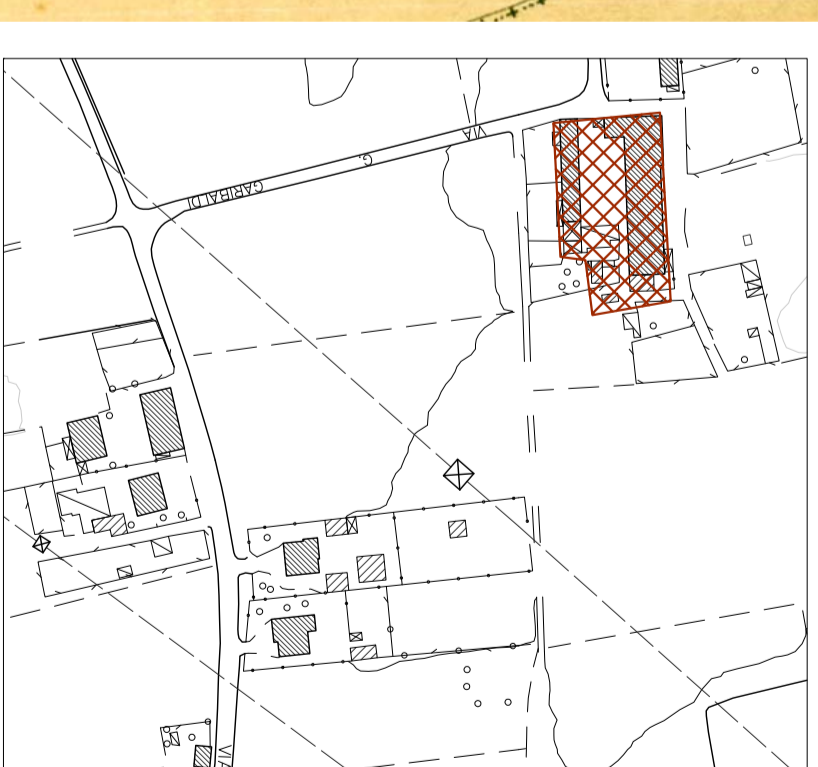

1

2

3

4

5

6

7

8

9

10

11

12

13

14

Arch. GIOVANNI MATTEO MI
Progetto grafico

con:
arch. A. Borghini - Quadro analitico e Piano del Servizio Urbanistico
arch. F. Gobetti - Quadro urbanistico e zonizzazione urbanistica
arch. G. Pini - Quadro urbanistico e zonizzazione urbanistica
arch. G. Pini - Quadro urbanistico e zonizzazione urbanistica
U.S. - Urbanistica e Pianificazione Strategica
Ing. Marco Salazar

UFFICIO DI PIANO
U. di P. n. 1100/1101
G. Borroni, C. Trossello, M. Marzulli, M. Borroni, E. Dalbi Trossello

COMUNE DI CORNATE D'ADDA - Provincia di Monza Brianza
PIANI DI GOVERNO DEL TERRITORIO

DP - DOCUMENTO DI PIANO
DP 1 - QUADRO RICOGNITIVO E PROGRAMMATIVO

CATASTI STORICI - PORTO D'ADDA

SCALA 1:2.500
DATA MARZO 2012
FILE DP.1-09

14.03.2011 Prima emissione
20.09.2011 Adozione
04.11.2012 Pubblicazione
29.03.2012 Approvazione DCC n. 3 del 29.03.2012
Pubblicazione sul BURL

ASSINCO - Fabio Quattrocchi
ASSINCO - ENRICA BIANCHI
ASSINCO - ENRICA BIANCHI

ORDINE DEGLI ARCHITETTI, PIANIFICATORI, PAESAGGISTI E ARCHITETTI DELLA PROVINCIA DI MILANO
MAI GIOVANNI MATTEO MI
UFFICIO DI PIANO
U.S. - Urbanistica e Pianificazione Strategica