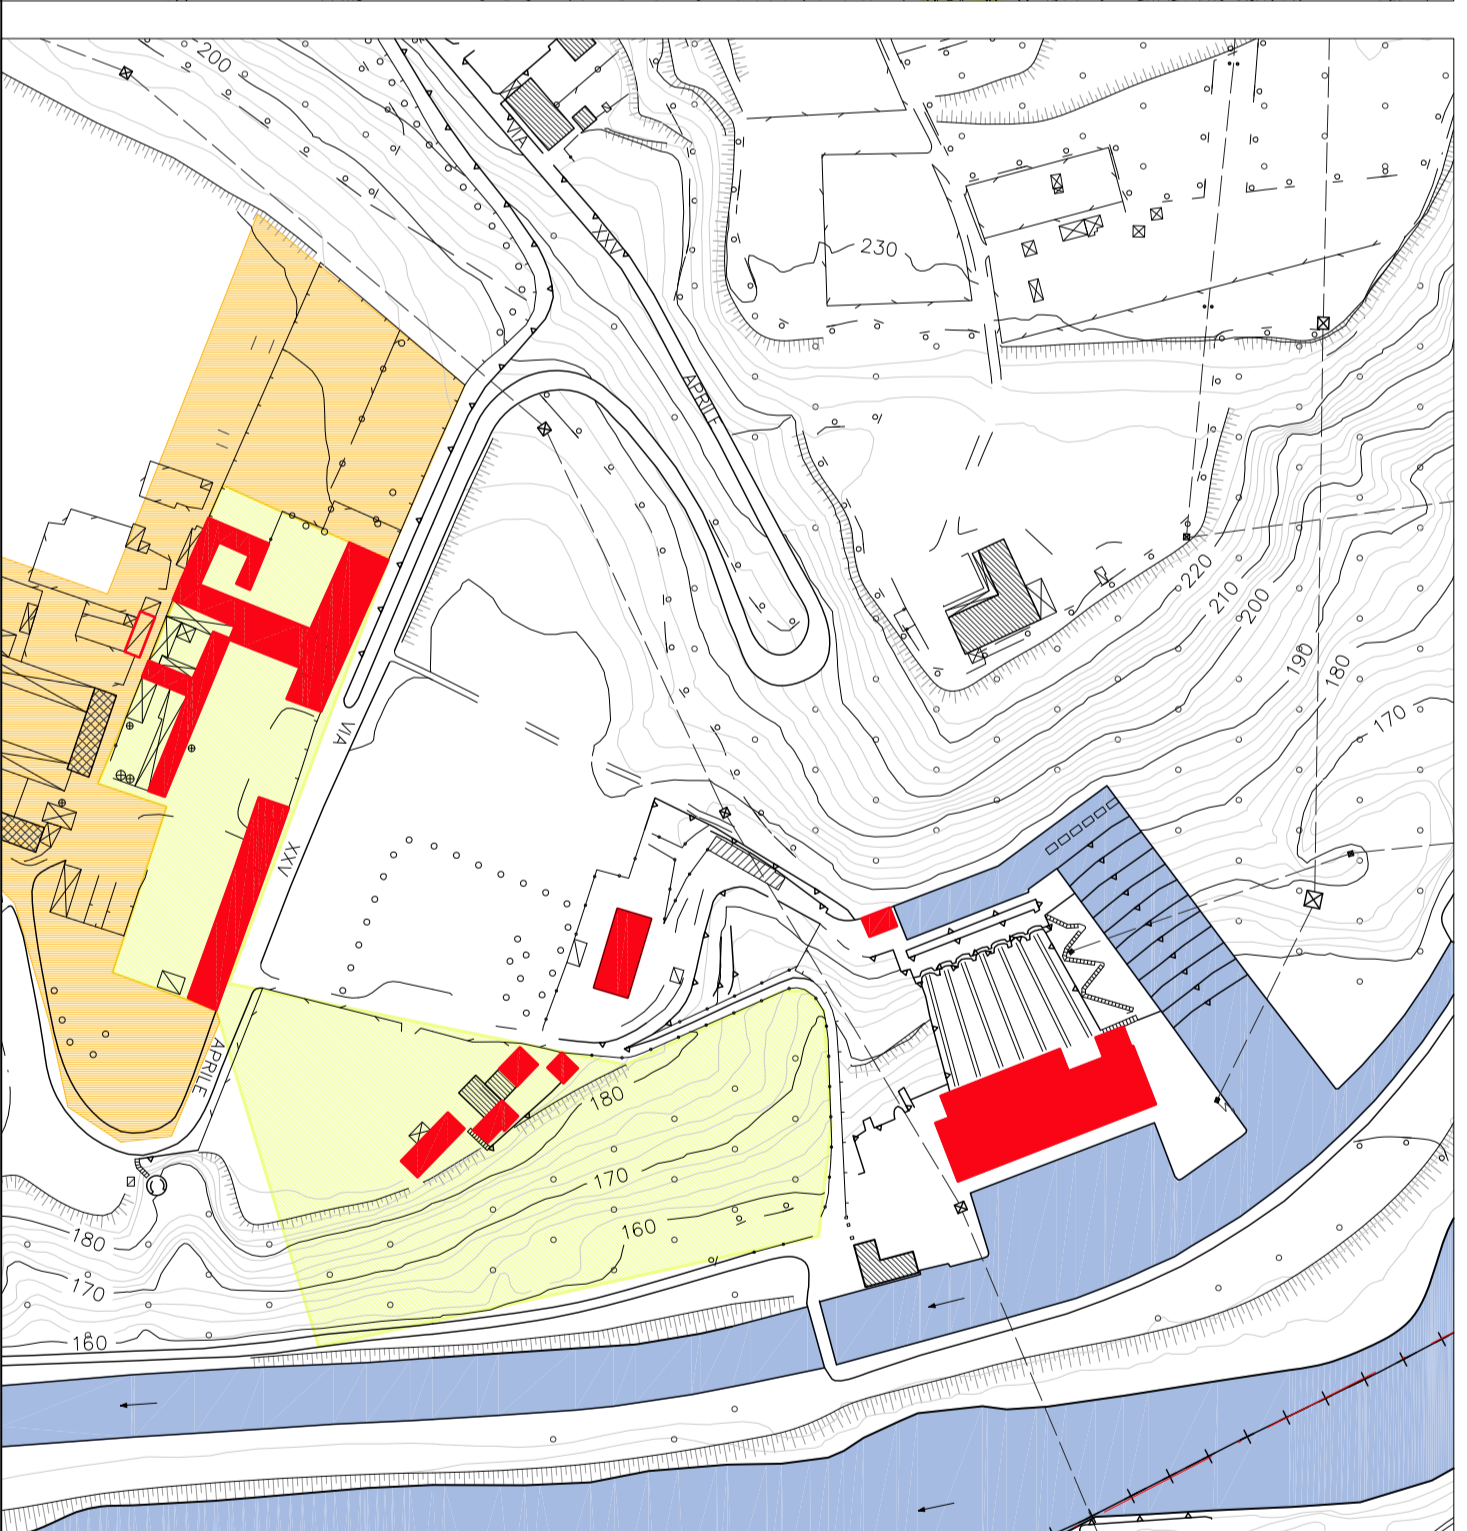

1

2

3

4

5

6

7

8

9

10

11

12

13

14

Arch. GIOVANNI MATTEO MI
Progetto grafico

con:
arch. A. Borghini - Quadro analitico e Piano del Servizio Urbanistico
arch. F. Gobetti - Quadro urbanistico e zonizzazione urbanistica
arch. G. Pini - Quadro urbanistico e zonizzazione urbanistica
arch. G. Pini - Quadro urbanistico e zonizzazione urbanistica
U.S. - Urbanistica e Pianificazione Strategica
Ing. Marco Salazar

UFFICIO DI PIANO
U. di P. n. 1100/1101
G. Borroni, C. Trossello, M. Marzulli, M. Borroni, E. Dalbi Trossello

COMUNE DI CORNATE D'ADDA - Provincia di Monza Brianza
PIANI DI GOVERNO DEL TERRITORIO

DP - DOCUMENTO DI PIANO
DP 1 - QUADRO RICOGNITIVO E PROGRAMMATIVO

CATASTI STORICI - PORTO D'ADDA

SCALA 1:2.500
DATA MARZO 2012
FILE DP.1-09

14.03.2011 Prima emissione
20.09.2011 Adozione
04.11.2012 Pubblicazione
29.03.2012 Approvazione DCC n. 3 del 29.03.2012
Pubblicazione sul BURL

ASSINCO - Fabio Quattrocchi
ASSINCO - ENRICA BIANCHI
ASSINCO - ENRICA BIANCHI

ORDINE DEGLI ARCHITETTI, PIANIFICATORI, PAESAGGISTI E ARCHITETTI DELLA PROVINCIA DI MILANO
MAI GIOVANNI MATTEO MI
UFFICIO DI PIANO
U.S. - Urbanistica e Pianificazione Strategica