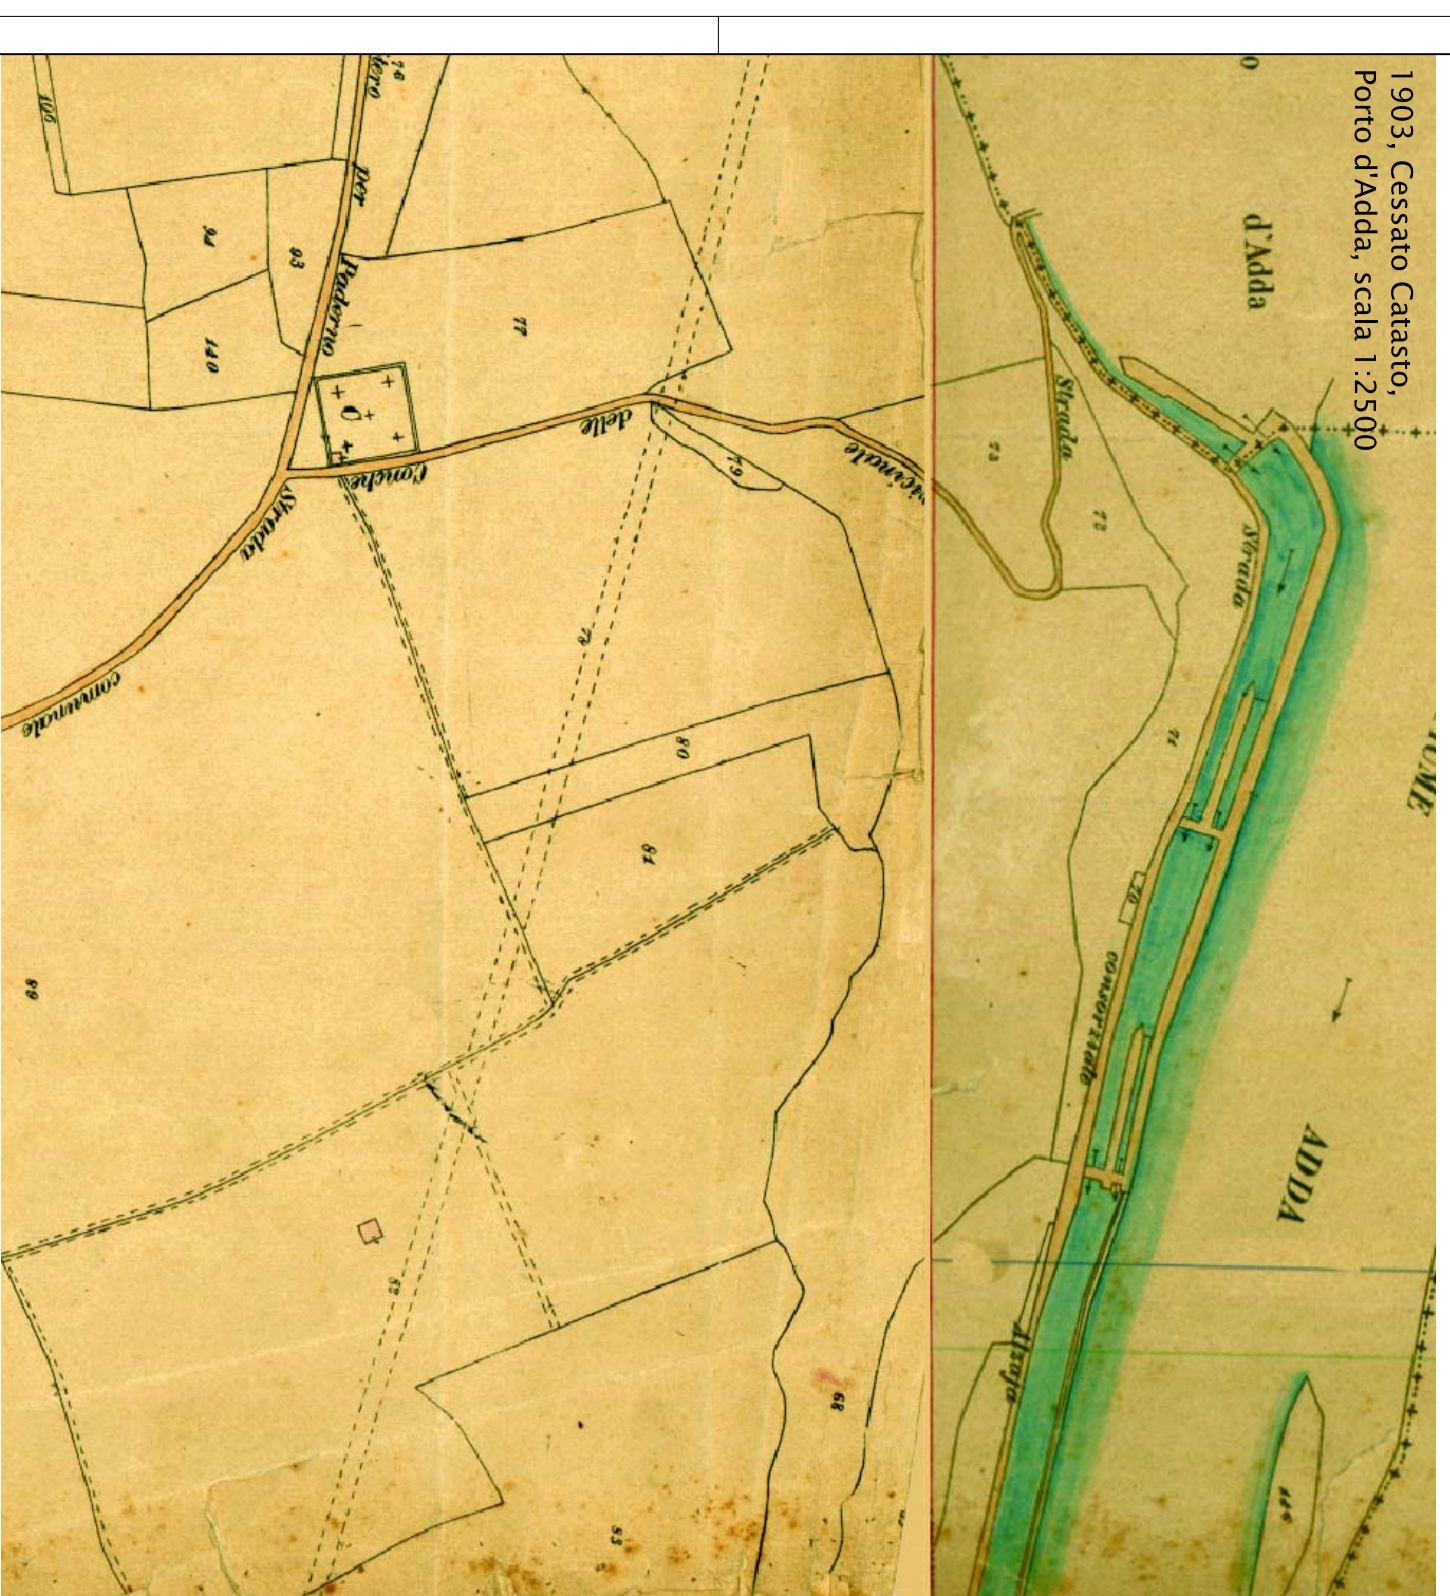

1866-87, Catasto Lombardo-Veneto, Porto d'Adda, scala 1:2500

2007, Aerofotogrammetria, Porto d'Adda, scala 1:2500

1903, Cassino Catasto, Porto d'Adda, scala 1:2500