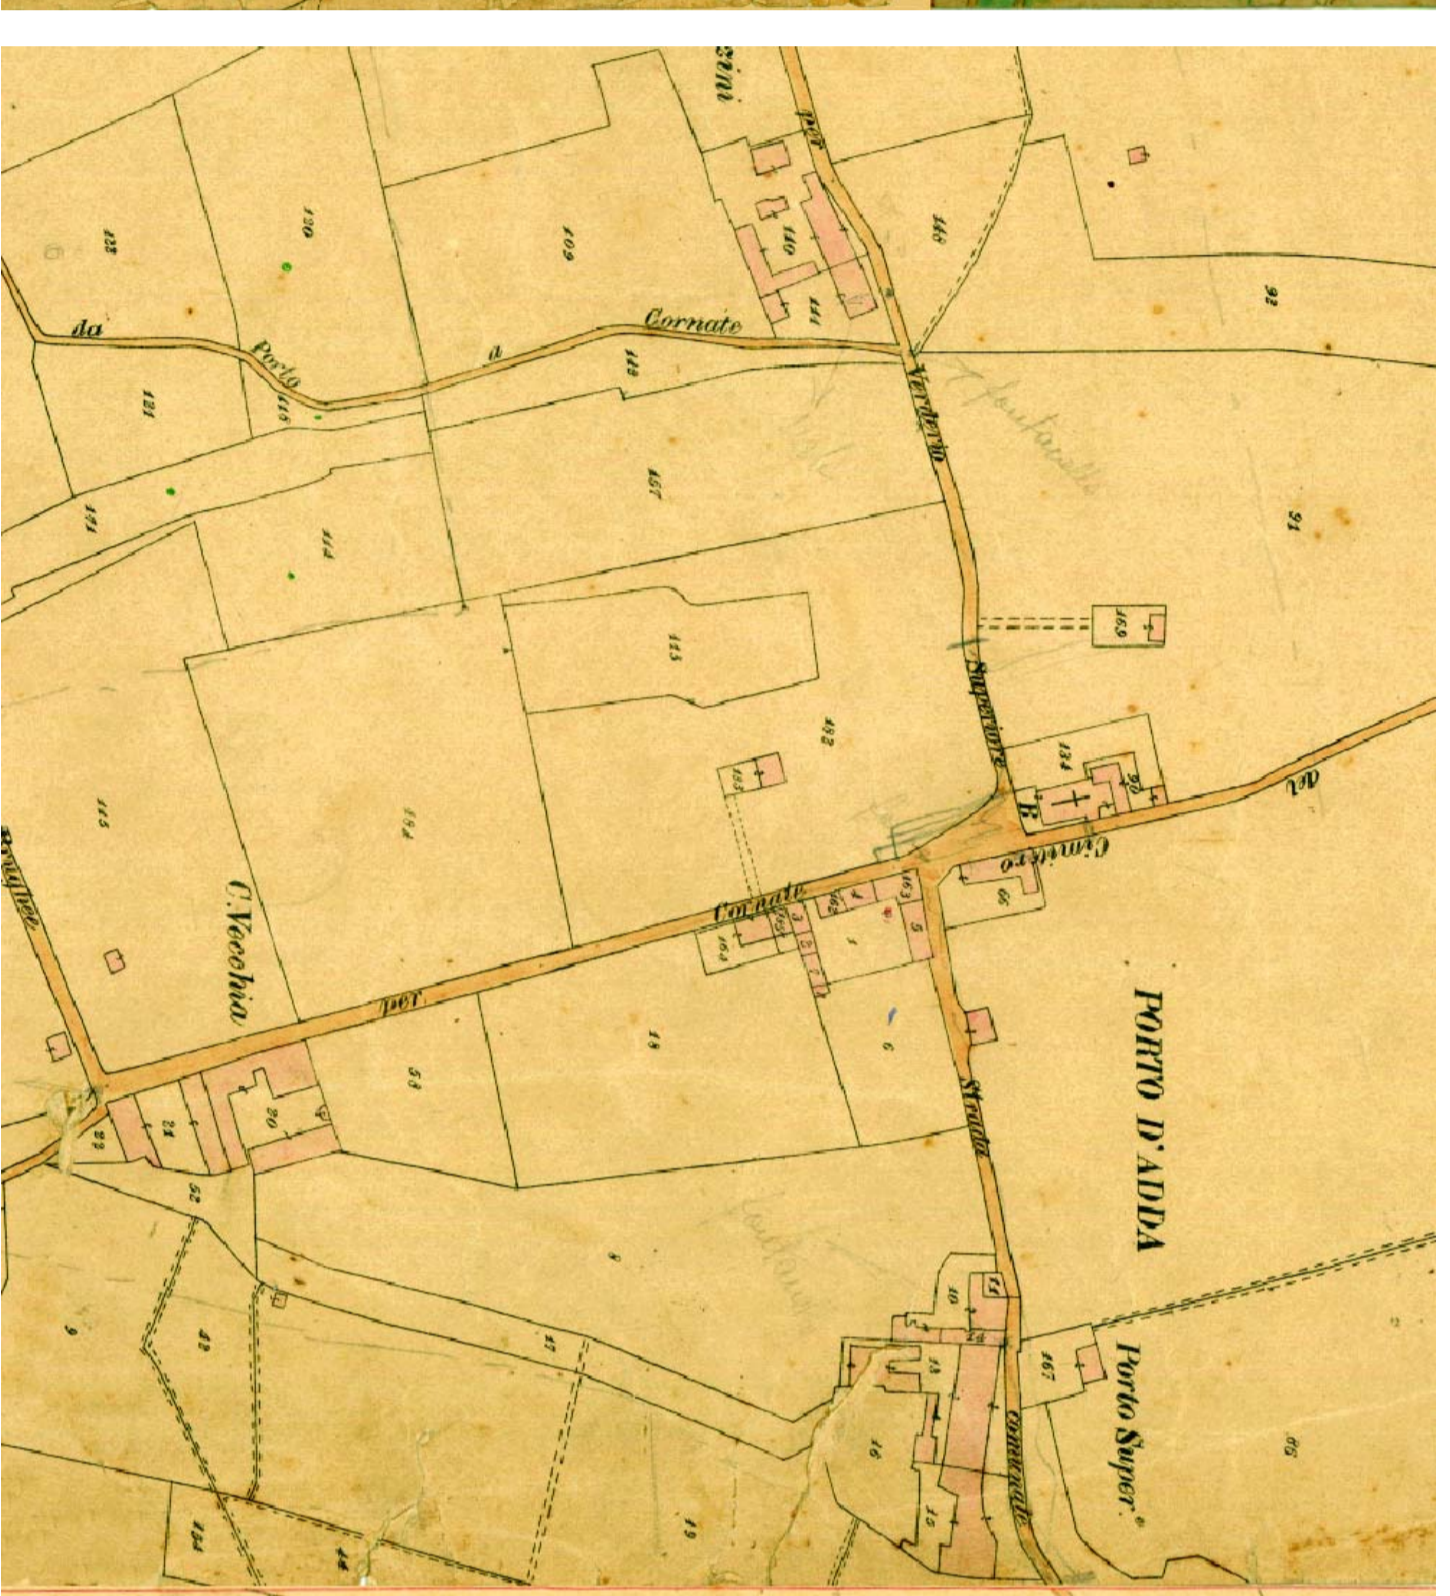

1

2

3

4

5

6

7

8

9

10

11

12

13

14

Arch. GIOVANNI MATTEO MI
Progetto grafico

con:
arch. A. Borghini - Quadro analitico e Piano del Servizio Urbanistico
arch. F. Gobetti - Quadro urbanistico e zonizzazione urbanistica
arch. G. Pini - Quadro urbanistico e zonizzazione urbanistica
arch. G. Pini - Quadro urbanistico e zonizzazione urbanistica
U.S. - Urbanistica e Pianificazione Strategica
Ing. Marco Salazar

UFFICIO DI PIANO
U. di P. n. 1100/1101
G. Borroni, C. Trossello, M. Marzulli, M. Borroni, E. Dalbi Trossello

COMUNE DI CORNATE D'ADDA - Provincia di Monza Brianza
PIANI DI GOVERNO DEL TERRITORIO

DP - DOCUMENTO DI PIANO
DP 1 - QUADRO RICOGNITIVO E PROGRAMMATIVO

CATASTI STORICI - PORTO D'ADDA

SCALA 1:2.500
DATA MARZO 2012
FILE DP.1-09

14.03.2011 Prima emissione
20.09.2011 Adozione
04.11.2012 Pubblicazione
29.03.2012 Approvazione DCC n. 3 del 29.03.2012
Pubblicazione sul BURL

ASSINCO - Fabio Quattrocchi
ASSINCO - ENRICA BIANCHI
ASSINCO - ENRICA BIANCHI

ORDINE DEGLI ARCHITETTI, PIANIFICATORI, PAESAGGISTI E ARCHITETTI DELLA PROVINCIA DI MILANO
MAI GIOVANNI MATTEO MI
UFFICIO DI PIANO
U.S. - Urbanistica e Pianificazione Strategica