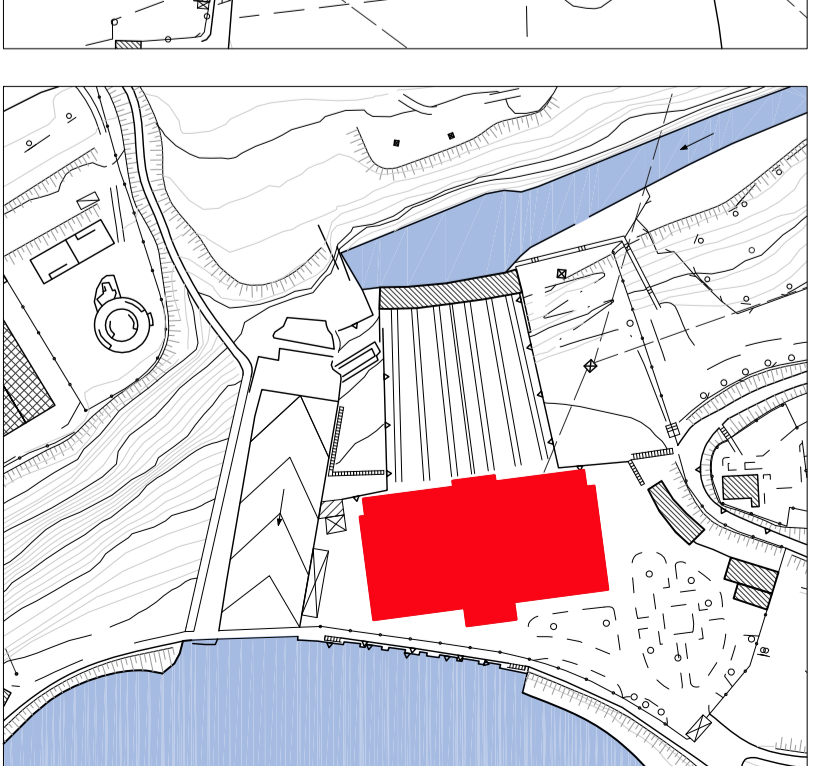

1

2

3

4

5

6

7

8

9

10

11

12

13

14

Arch. GIOVANNI MATTEO MI
Progetto grafico

con:
arch. A. Borghini - Quadro analitico e Piano del Servizio Urbanistico
arch. F. Gobetti - Quadro urbanistico e zonizzazione urbanistica
arch. G. Pini - Quadro urbanistico e zonizzazione urbanistica
arch. G. Pini - Quadro urbanistico e zonizzazione urbanistica
U.S. - Urbanistica e Pianificazione Strategica
Ing. Marco Salazar

UFFICIO DI PIANO
U. di P. n. 1100/1101
G. Borroni, C. Trossello, M. Marzulli, M. Borroni, E. Dalbi Trossello

COMUNE DI CORNATE D'ADDA - Provincia di Monza Brianza
PIANI DI GOVERNO DEL TERRITORIO

DP - DOCUMENTO DI PIANO
DP 1 - QUADRO RICOGNITIVO E PROGRAMMATIVO

CATASTI STORICI - PORTO D'ADDA

SCALA 1:2.500
DATA MARZO 2012
FILE DP.1-09

14.03.2011 Prima emissione
20.09.2011 Adozione
04.11.2012 Pubblicazione
29.03.2012 Approvazione DCC n. 3 del 29.03.2012
Pubblicazione sul BURL

ASSINCO - Fabio Quattrocchi
ASSINCO - ENRICA BIANCHI
ASSINCO - ENRICA BIANCHI

ORDINE DEGLI ARCHITETTI, PIANIFICATORI, PAESAGGISTI E ARCHITETTI DELLA PROVINCIA DI MILANO
MAI GIOVANNI MATTEO MI
UFFICIO DI PIANO
U.S. - Urbanistica e Pianificazione Strategica